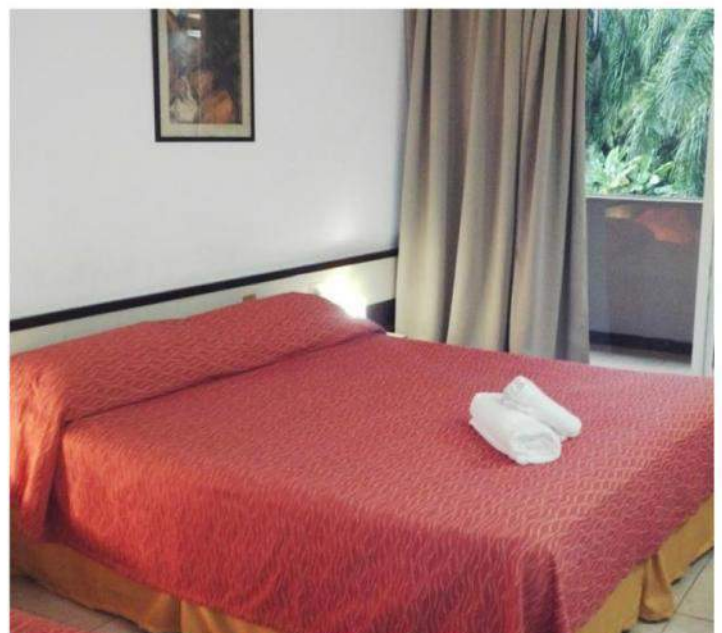

Misiones

Hotel El Libertador (Luz y Fuerza Distrito Capital)

Misiones | Puerto Iguazú | Bompland 110 (3370)
(03757) 420-027 / 420-570

www.ellibertador-hotel.com.ar

Ubicación ideal en el corazón de Puerto Iguazú, un punto estratégico con cocheras propias, está a 15 km del aviario Parque das Aves y a 26 km de las Cataratas del Iguazú.

· Servicios ·

Régimen media pensión | Recepción las 24 hrs
AC | Calefacción | Wi-Fi | Servicio de telefonía | TV
Servicio de lavandería y tintorería | Guardaequipaje
Caja fuerte | Sala de juegos | Estacionamiento sin
cargo | Piscina al aire libre | Terraza/Solarium

· Reservas ·

accionsocial@conadu.org.ar