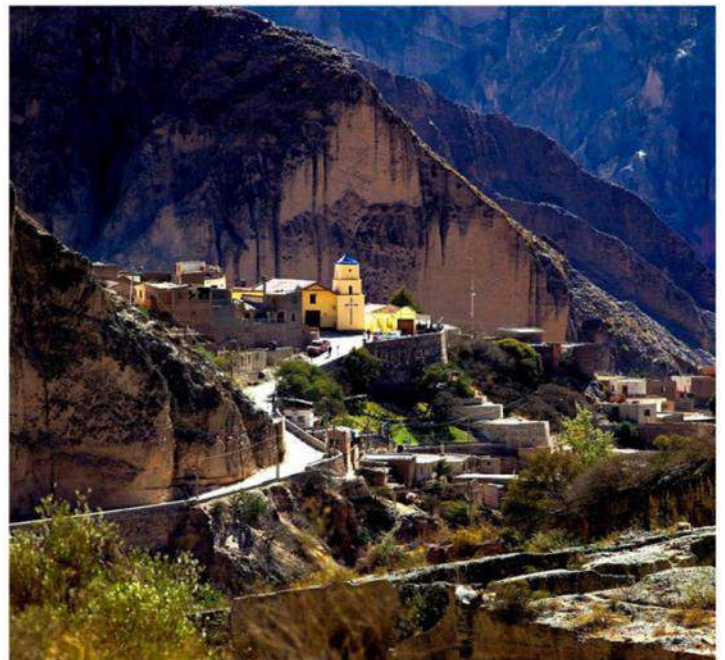

Hotel Victoria Plaza (Luz y Fuerza Distrito Capital)

Salta | Salta | Facundo de Zuviría 16
(0387) 431-8500

www.hotelvictoriaplaza.com.ar

Ubicado frente a la plaza principal, en pleno casco céntrico de la ciudad de Salta.

· Servicios ·

Recepción las 24 hrs | AC | Calefacción | Wi-Fi | Servicio de telefonía | TV | Servicio de lavandería y tintorería
Guardaequipaje | Caja fuerte | Gimnasio

· Reservas ·

---

accionsocial@conadu.org.ar