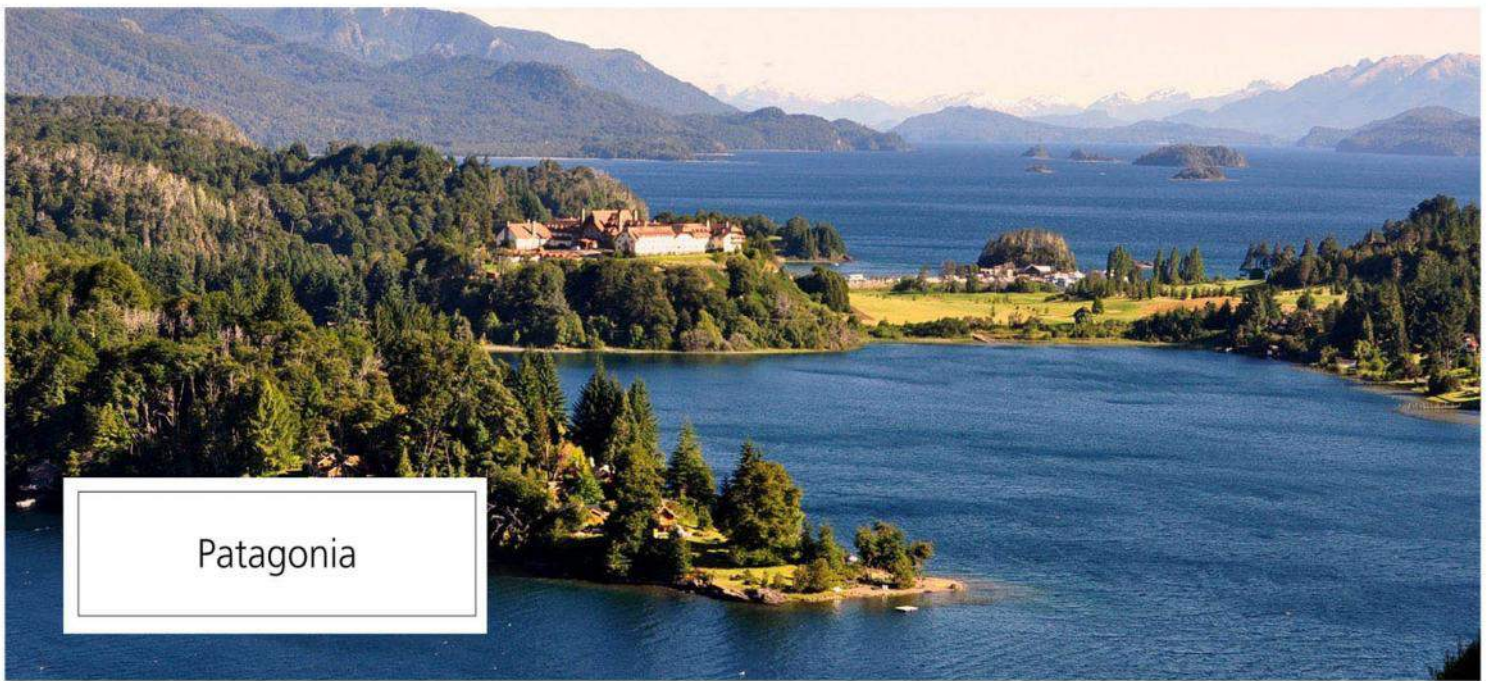

Patagonia

Hotel Alun Nehuen

S.C. Bariloche | Bahía López | Av. Bustillo Km 32
(02944) 448-005

www.alunnehuenbariloche.com.ar

En la Bahía López a 32.5 Km. de Bariloche en un lugar paradisíaco con costa de lago y embarcadero rodeado de montañas y bosques, dentro del parque municipal Nahuel Huapi, la naturaleza en todo su esplendor.