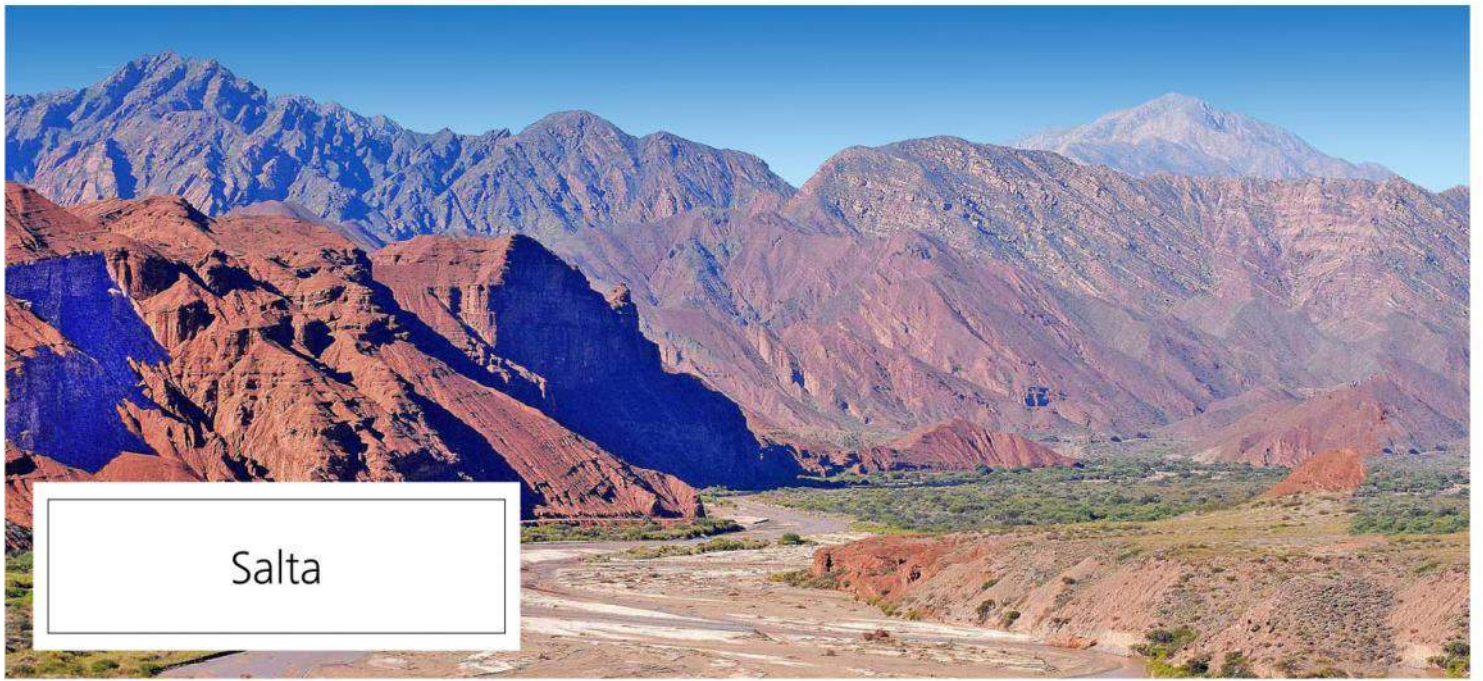

Salta

Hotel Colonial

Salta | Salta | Facundo de Zuviría 6 esq. Caseros
(0387) 421-1740

www.saltahotelcolonial.com.ar

Emplazado en un edificio histórico del siglo XIX, desde hace 70 años Hotel Colonial Salta brinda hospedaje a visitantes de todo el mundo, en una ubicación única, frente a plaza 9 de Julio que nos regala el verde de sus árboles, cercano al Cabildo, la iglesia San Francisco, y la Catedral, edificios que atesoran historia y son de una belleza arquitectónica sin igual.

· Servicios ·

Recepción las 24 hrs | AC | Calefacción | Wi-Fi | Servicio de telefonía | TV | Servicio de lavandería y tintorería
Guardaequipaje | Caja fuerte

· Reservas ·

---

reservas@saltahotelcolonial.com.ar

Las reservas deben ser realizadas por las asociaciones de base de CONADU o a través de accionsocial@conadu.org.ar