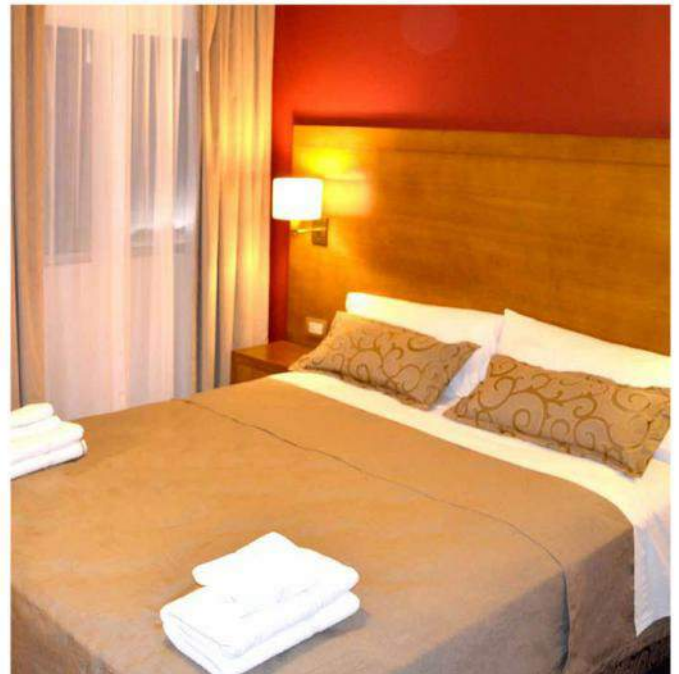

Santiago del Estero

Hotel Coventry

Santiago del Estero | Chacabuco 325
(0385) 421-5050/3477

<http://www.hotelcoventry.com.ar/index.php/es/>

El Hotel Coventry se encuentra ubicado cercano al centro de la ciudad. A 3 cuadras de la terminal de ómnibus, 5 cuadras de la Casa de Gobierno, 1 km. del Centro Cultural del Bicentenario, 3 km. de la Universidad de Santiago del Estero y 5 km. del aeropuerto.

· Servicios ·

Recepción las 24 hs. / Room service / Calefacción individual / Acceso a Internet Wi Fi / Bar & Resto / Cajas de seguridad / Bussines & Fitness Center / Cobertura médica las 24 hs. / Cochera privada

· Reservas ·

reservas@hotelcoventry.com.ar

Las reservas deben ser realizadas por las asociaciones de base de CONADU o a través de accionsocial@conadu.org.ar