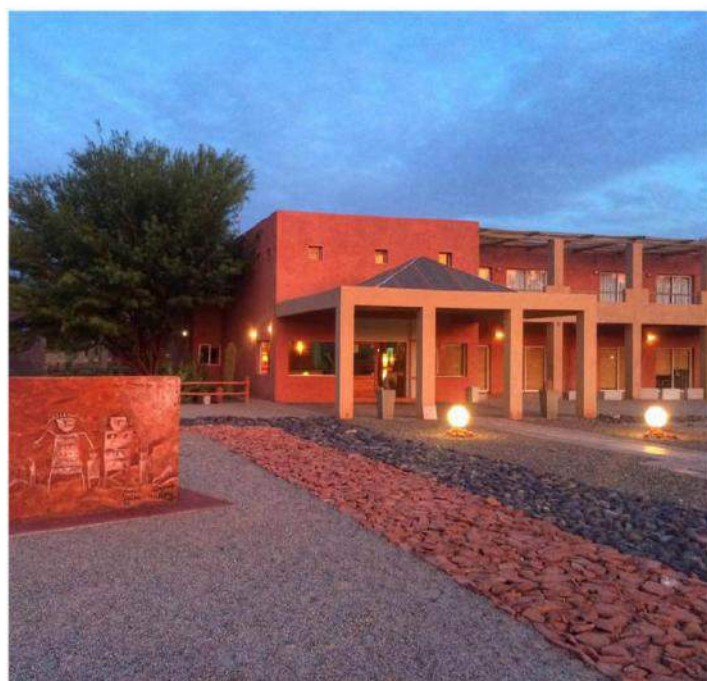

Hotel Pircas Negras

La Rioja | Villa Unión | Ruta Nacional 76 Acceso Sur
(03825) 470-611

www.hotelpircasnegras.com

Al pie de la precordillera riojana, el hotel confunde sus colores y arquitectura con la misma. Sus 3300 metros distribuidos en dos plantas ofrecen espaciaosas habitaciones. Las mismas poseen amplios ventanales con vista al Cerro Famatina y a la Cordillera.

· Servicios ·

Recepción las 24 hrs | AC | Calefacción | TV | Salón de conferencia/fiesta en planta alta con capacidad para 100 personas | Piscina con amplio solarium | Lobby: en la entrada del hotel encontrará un espacio para adquirir productos típicos riojanos, dulces caseros y artesanías Estacionamiento sin cargo

· Reservas ·

reservas@hotelpircasnegras.com

Las reservas deben ser realizadas por las asociaciones de base de CONADU o a través de accionsocial@conadu.org.ar