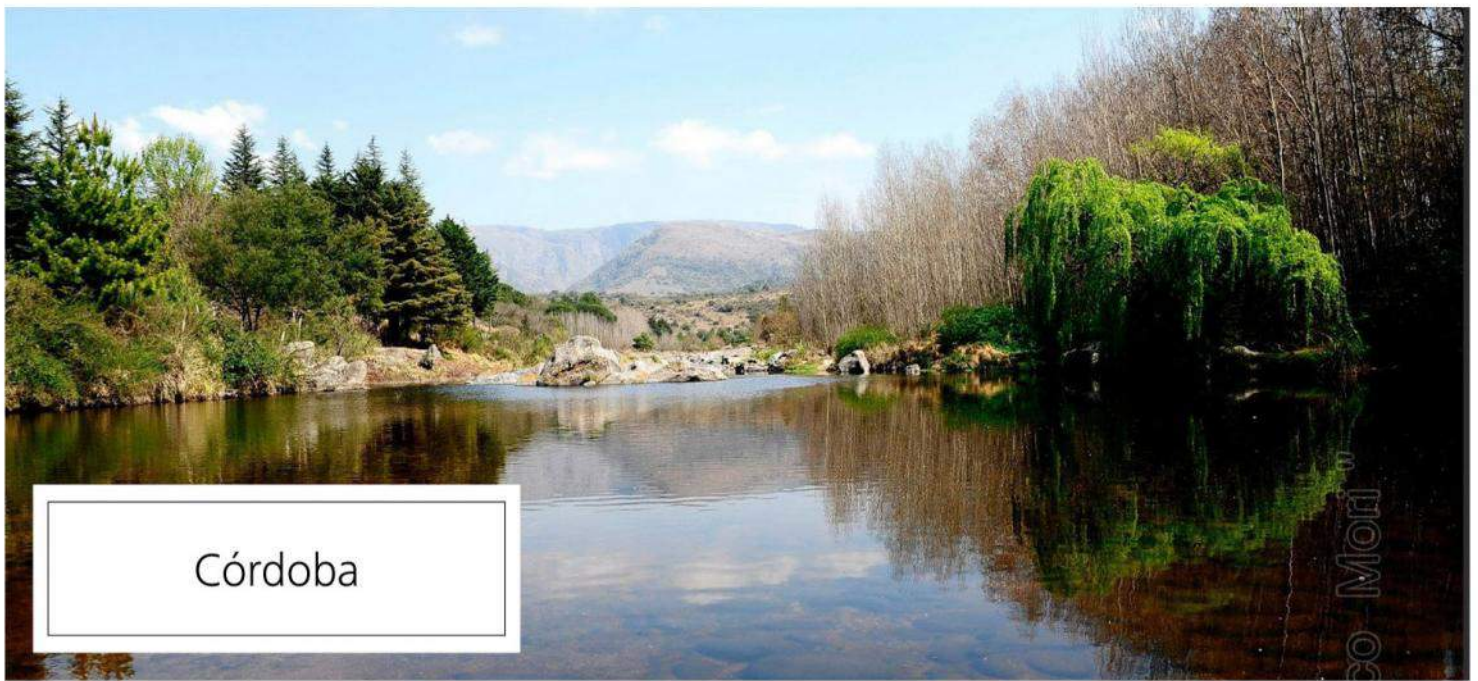

Córdoba

Hotel Por los Derechos del Trabajador (Luz y Fuerza Distrito Capital)

Córdoba | Villa Giardino | Oscar Smith
(03548) 492-516 / 491-077 / 491-048

www.luzyfuerzacapital.com.ar/cordoba

El Hotel Luz y Fuerza cuenta con parque infantil y piscina exterior de temporada. El hotel se encuentra a pie de pista y tiene bar e instalaciones para practicar deportes acuáticos.

· Servicios ·

Régimen pensión completa | Recepción las 24 hrs
AC | Calefacción | Wi-Fi | Servicio de telefonía | TV
Servicio de lavandería y tintorería | Guardaequipaje
Caja fuerte | Terraza / Solárium | Piscina al aire libre
Piscina interior | Bañera de hidromasaje / jacuzzi | Ma-
sajes | Spa y centro de bienestar | Gimnasio | Zona de
juegos infantil | Sala de juegos | Esquí | Pista de tenis

· Reservas ·

accionsocial@conadu.org.ar

Hotel Intersur La Cumbre

Córdoba | La Cumbre | 25 de Mayo 525
(03548) 451-967

www.intersurhoteles.com.ar/lacumbre/lacumbre

El Hotel Intersur La Cumbre está ubicado en el corazón de la ciudad y al pie de las sierras que circundan el Valle de Punilla.

· Servicios ·

Recepción las 24 hrs | AC | Calefacción | Wi-Fi
Servicio de telefonía | TV | Servicio de lavandería
y tintorería | Guardaequipaje | Caja fuerte | Pisci-
na con agua termal | Solarium | Piscina para niños
Estacionamiento con vigilancia las 24 hrs | Servicio
de traslado al aeropuerto | Canchas de paddle/
fútbol/bochas | Juegos para niños | Sala de juegos
Área médica protegida

· Reservas ·

paulad@intersurhoteles.com.ar

mariela@intesurhoteles.com.ar

Las reservas deben ser realizadas por las asociaciones de base de CONADU o a través de accionsocial@conadu.org.ar